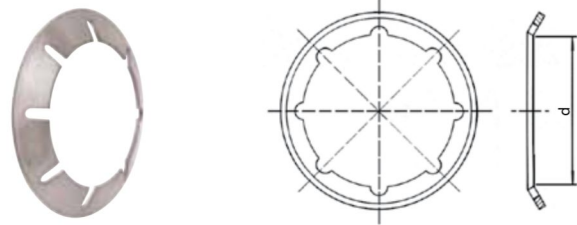

## Metric PVC Adaptor

**7970**

Size d	UB	UC	W
20	10	10000	1
25	10	10000	2
32	10	10000	3
40	10	1000	6
50	10	1000	10
63	10	1000	17

## Conversion Adaptor Table X & Y

**7438**

Size d x d1	E	I	UB	UC	W
20 x 15	48	67	10	360	20
25 x 15	54	69	10	360	33
25 x 22	54	67	10	360	23
32 x 28	64	77	10	300	35
40 x 35	82	92	10	300	38
50 x 42	96	105	10	250	64
63 x 54	113	121	1	150	102