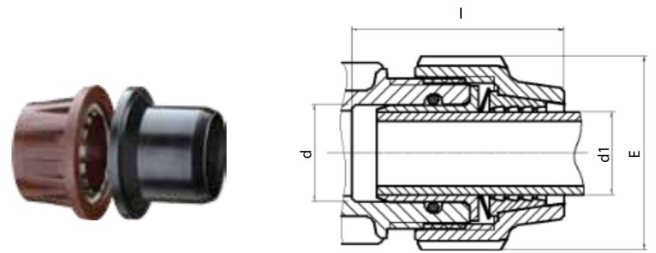

## Metric PVC Adaptor

**7970**

Size d	UB	UC	W
20	10	10000	1
25	10	10000	2
32	10	10000	3
40	10	1000	6
50	10	1000	10
63	10	1000	17

## Conversion Adaptor Table X & Y

**7438**

Size d x d1	E	I	UB	UC	W
20 x 15	48	67	10	360	20
25 x 15	54	69	10	360	33
25 x 22	54	67	10	360	23
32 x 28	64	77	10	300	35
40 x 35	82	92	10	300	38
50 x 42	96	105	10	250	64
63 x 54	113	121	1	150	102